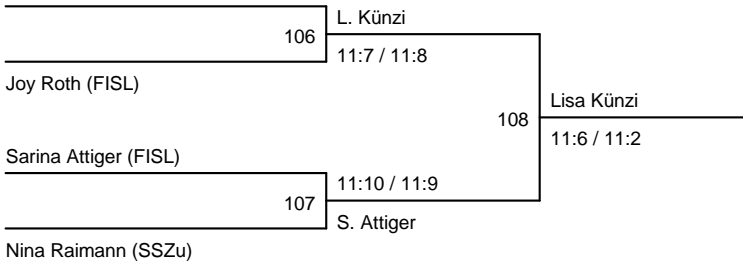

Damen-Einzel A_Schülerinnen U10 2003 und jünger - Gruppenspiele

1	Name	1	2	3	Rang
1	Lisa Künzi (GEBE) Nr. 1		104	102	1
2	Sarina Attiger (FISL)	1:11 / 6:11		100	2
3	Delia Müller (BIRR)	9:11 / 1:11	7:11 / 11:13		3

2	Name	1	2	3	Rang
1	Nina Raimann (SSZu) Nr. 2		105	103	1
2	Joy Roth (FISL)	5:11 / 6:11		101	2
3	Eliana Imbiscuso (GEBE)	11:10 / 4:11 / 10:11	17:11 / 11:6 / 5:11		3

Damen-Einzel A_Schülerinnen U10 2003 und jünger - Final

Lisa Künzi (GEBE)